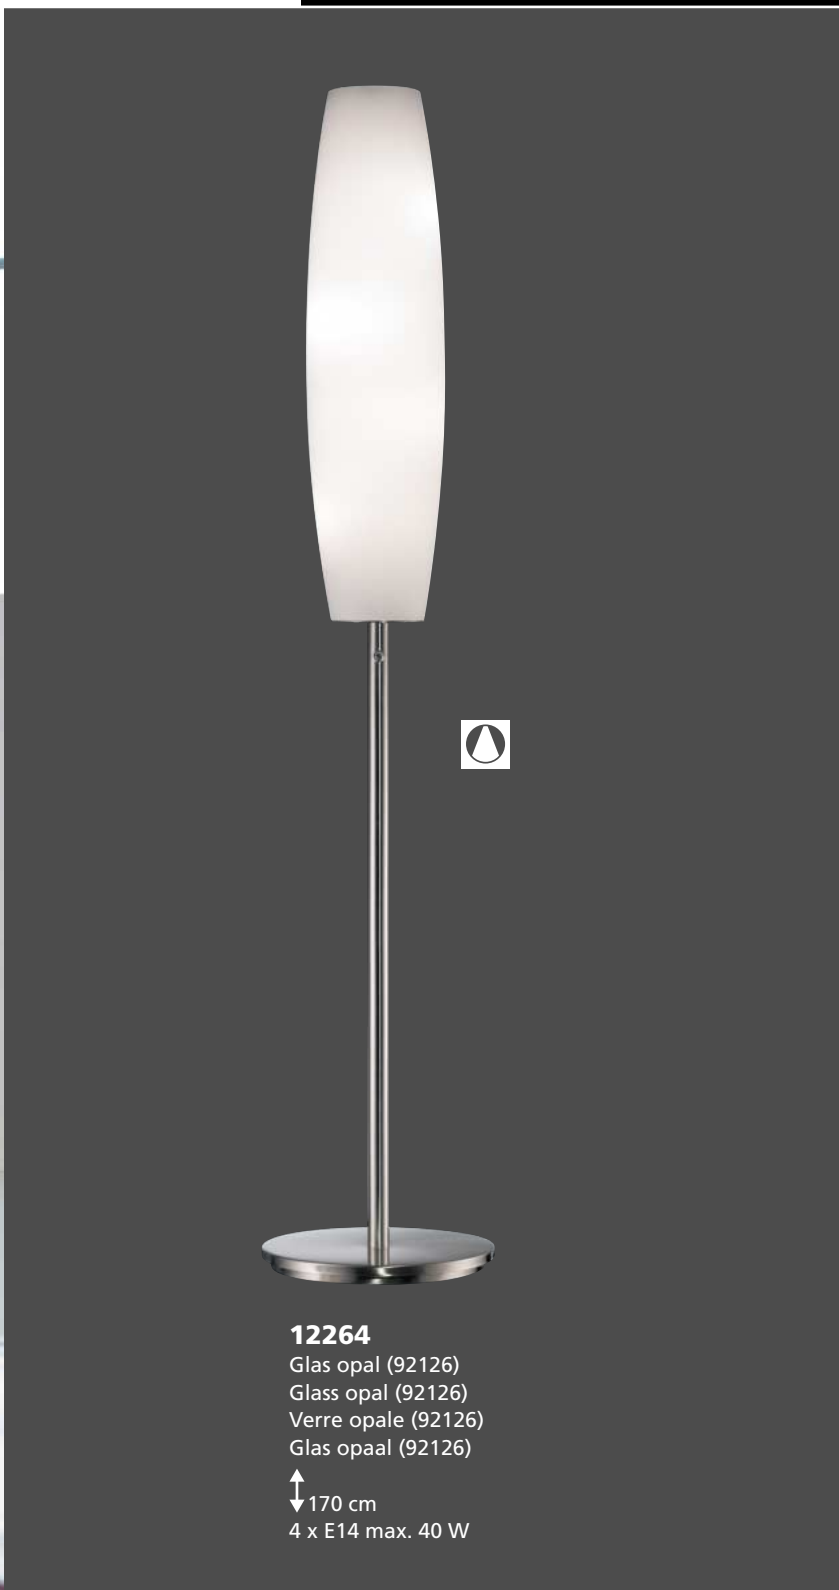

Glas opal grau / marmoriert (93282)
Glas opal grey / marble (93282)
Verre opale gris / marbré (93282)
Glas opaal gijls / gemarmerd (93282)

↑
↓ 103 cm
5 x E 14 max. 40 W

10835

Glas opal (92104)
Glass opal (92104)
Verre opale (92104)
Glas opaal (92104)

↑
↓ 103 cm
5 x E 14 max. 40 W

dimmbaar
dimmable
intensité réglable
dimbaar

SHINE-FLOOR

Design-Stehleuchten
Design floor lamp
Lampes design
Design staande lampen

12155

Glas opal matt (93447)
Glass opal matt (93447)
Verre opale dépoli (93447)
Glas opaal mat (93447)

↑ 103 cm

↓ 5 x E 14 max. 40 W

12295

Glas opal mit Schlieren / schwarz (93501)
Glass opal / streaks black (93501)
Verre opalin / strioscopique noir (93501)
Glas opaal / schlieren zwart (93501)

↑ 103 cm

↓ 5 x E 14 max. 40 W

dimmbaar
dimmable
intensité réglable
dimbaar

Nickel matt
Nickel matt
Nickel mat
Nikkel mat

SHINE[®]
BY FISCHER LEUCHTEN

12264

Glas opal (92126)
Glass opal (92126)
Verre opale (92126)
Glas opaal (92126)

↑
↓ 170 cm
4 x E14 max. 40 W